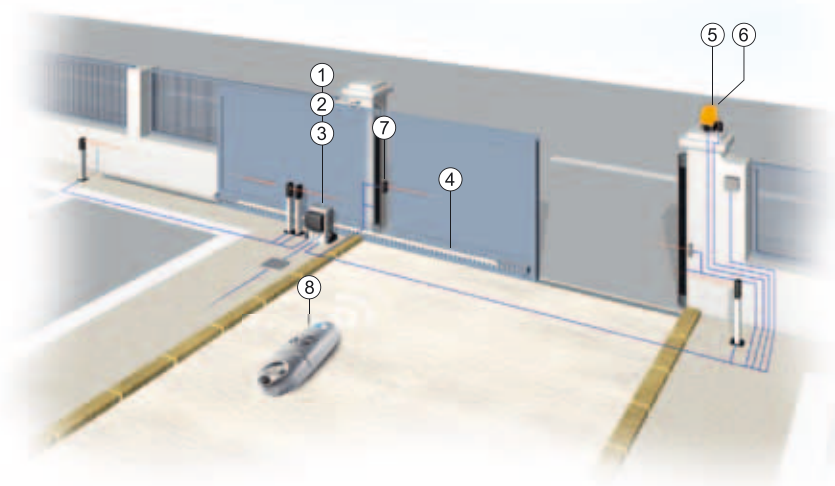

Avtomat za dvoriščna drsna vrata BX

BX - 78

Avtomat za drsna vrata BX

je sodobno zasnovana naprava, ki jo uporabljamo za samodejno vodenje drsnih in samonosnih vrat (odpiranje-zapiranje). Sistem z močjo 300 W je primeren za različne namestitve, vrste delovanja in varnostne zahteve. Sodobna tehnologija materialov omogoča, da naprava dobro deluje v vseh temperaturnih in vremenskih razmerah. Reduktor z zobato letvijo spremeni vrtenje v linearni pomik s hitrostjo 10m/min.

Elektronika omogoča različne nastavitve odpiranja in zapiranja vrat. Določimo lahko, da se vrata po določenem času samodejno zaprejo. Avtomatizacija BX pomeni tudi dodatno možnost delnega odpiranja vrat z oddajnikom. Večja varnost je zagotovljena s tem, da se vsi ukazi prekličejo, če fotocelica zazna oviro. Signalna luč predhodno opozori na odpiranje ali zapiranje vrat. Ob izpadu električne energije je vrata mogoče odpreti ročno. V kompletu je tudi plošča za montažo, ki jo vgradimo v betonski temelj.

TEHNIČNE KARAKTERISTIKE

tip	teža	napetost	tok	moč	hitrost pomika
BX - 78	15 kg	230 V	2,4 A	300W	10m/min

1. Pogon BX
2. Krmilna omarica
3. Sprejemnik
4. Zobata letev CGZ 22 x 22 modul 4
5. Signalna luč
6. Antena
7. Varnostna fotocelica
8. Oddajnik